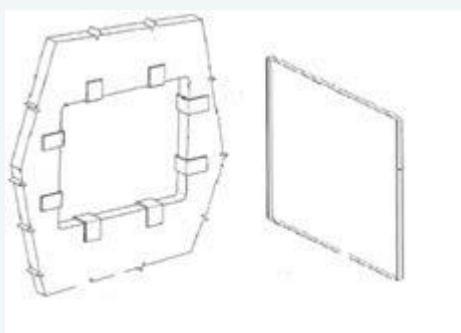

Popis produktu:

Revizní dvířka kryt magnetický revizního otvoru na sádrokarton a jiné Easy Mag

Jednoduchá montáž revizních dvířek bez rámečků na stěny a stropy. Instalace do několika minut.

NÁVOD K POUŽITÍ

Otvor do sádrokartonu vyřezeme dle potřebné velikosti o 5 cm menší než je kryt.

EASY MAG revizní dvířka překryjí celý otvor, tudíž nemusí být vyřezán v přesných úhlech s milimetrovou přesností.

V balení naleznete dle velikosti krytu sudý počet kovových úchytek s magnetem, na každou stranu otvoru.

Kovové úchytky ohnete dle potřebné tloušťky na sádrokarton či jiný materiál.

Pouze do zdiva připevněte lepidlem nebo natloukacími hmoždinkami k požadované ploše zdiva na každou stranu otvoru.

Úchytky musí být připevněny tak aby magnety byly umístěny na venkovní straně.

Po připevnění úchytků již pouze přiložíte kryt revizního otvoru

Na krytu revizního otvoru EASY MAG je vždy nalepena ochranná folie proti poškrábání.

Po odstranění folie je možné kryt tapetovat či přetřít jakoukoli interiérovou nebo fasádní barvou